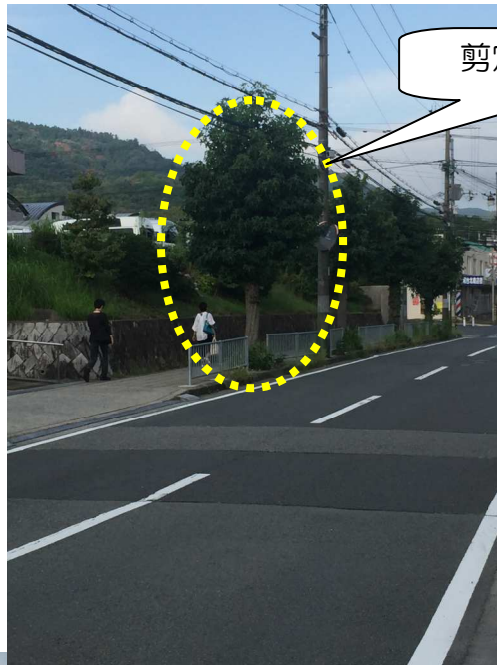

自治会環境部便り。

清和台地区は、県道を挟んで東西に周回道路が設けられています。西地区の周回道路の街路樹には「ナンキンハゼ」が植えられており、昨年に剪定作業が行われました。

又、今年は東地区の街路樹が8月21日から1週ほどかけて剪定されました。街路樹の剪定は東地区、西地区が隔年で剪定作業が行なわれます。平成30年は西地区が剪定されます。

剪定前の街路樹

東地区(モミジバフウ)

東地区(トウカエデ)

東地区ではモミジバフウ（別名アメリカフウ）とトウカエデの2種類の街路樹が植えられています。

東地区の剪定後の街路樹です。

西地区(ナンキンハゼ)